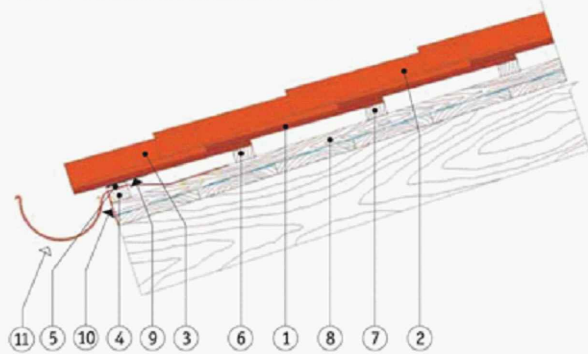

# PRIMER ZAKLJUČKA ČELNEGA NAPUŠČA S POLOVIČNIM KORCEM

## BREZ PLOČEVINASTIH OBROB

PREČNI PREREZ DETAJLA ZAKLJUČKA STREHE

### Legenda

- ① spodnji korec
- ② zgornji korec - luknja ozki del
- ③ kratek zgornji korec - luknja ozki del
- ④ kapna letev 3x5 cm
- ⑤ dodatna kapna letev 1x5 cm
- ⑥ prva vzdolžna letev 3x5 cm
- ⑦ vzdolžna letev 3x5 cm
- ⑧ prečna letev 3x5 cm
- ⑨ kapna rešetka
- ⑩ prezračevalna mrežica
- ⑪ žleb iz pocinkane mat pločevine